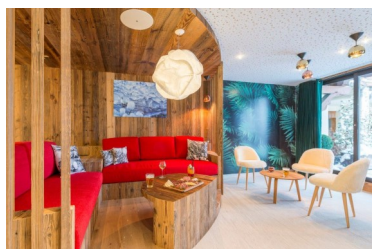

TARIFS HIVER 2020 - 2021

Prix T.T.C par chambre et par jour Du 4 Décembre 2020 au 25 Avril 2021		<u>Saison Privilage</u>	<u>Saison</u>		<u>Haute Saison</u>	
		4 Déc au 18 Déc 2020 5 Avril au 24 Avril 2021	19 Déc au 25 Déc 2020 2 Jan au 12 Fév 2021 6 Mars au 4 Avril 2021		26 Déc au 1 Jan 2021 13 Fév au 5 Mars 2021 Et Court Séjour (Séjour moins de 3 nuits hors Saison Privilage)	
		Petit Déjeuner	Petit Déjeuner	Demi Pension	Petit Déjeuner	Demi Pension
Chambre Classique - 2 Pers	12 à 14 m ²	190 €	285 €	365 €	320 €	400 €
Chambre Tradition - 2 Pers	17 à 19 m ²	220 €	330 €	410 €	375 €	455 €
Suite - 2 Pers	35 m ²	310 €	460 €	540 €	555 €	635 €
Chambre Triple Classique - 3 Pers	17 m ²	255 €	350 €	470 €	440 €	560 €
Chambre Triple Tradition - 3 Pers	20 à 24 m ²	295 €	405 €	525 €	510 €	630 €
Chambre Familiale - 4 Pers	24 à 28 m ²	325 €	460 €	620 €	575 €	735 €
Chambre Appartement - 4 Pers	40 m ²	395 €	560 €	720 €	705 €	865 €
Chambre Familiale - 5 Pers	36 à 40 m ²	405 €	565 €	765 €	710 €	910 €
Chambre Appartement - 6 Pers	60 m ²	495 €	645 €	885 €	825 €	1 065 €